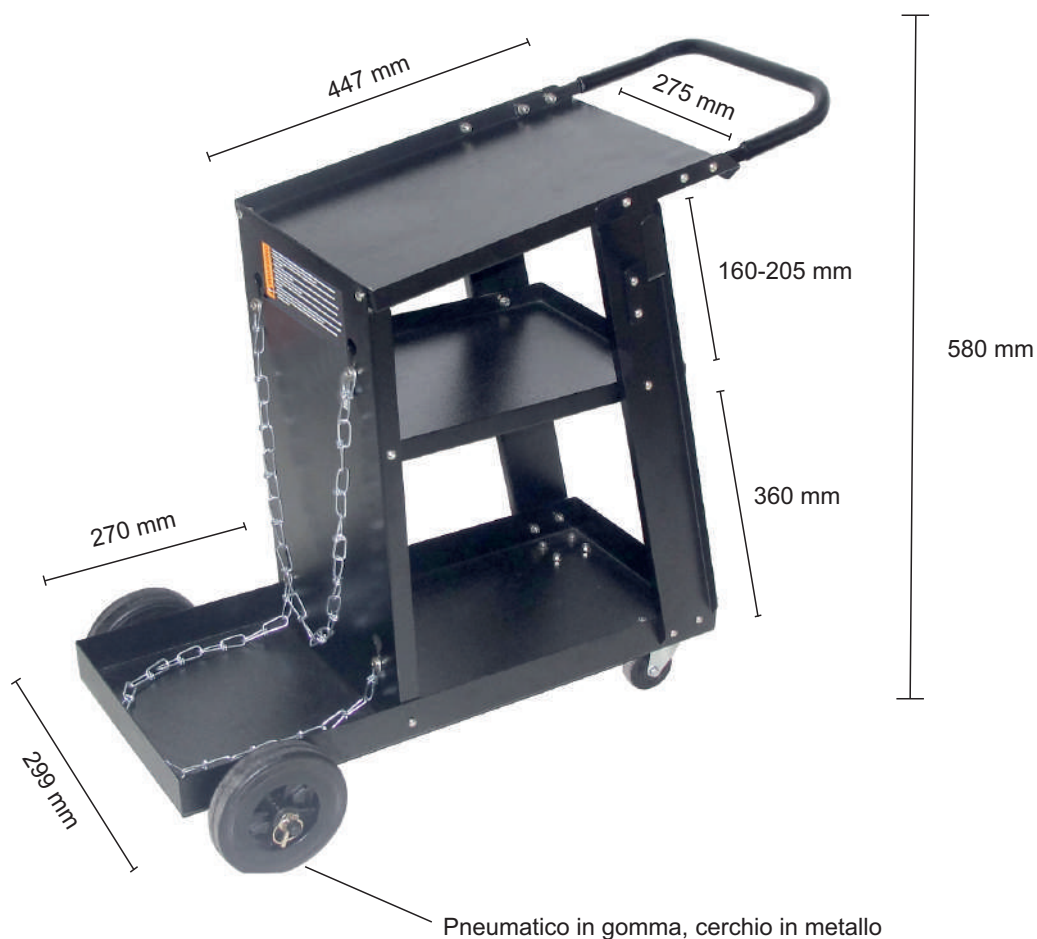

Cod. 10055292

Carrello MIG STD 700x530x280

*Da assemblare

Peso carrello	13,6 Kg
Portata	90 Kg
Scaffale superiore carrello	17x10"